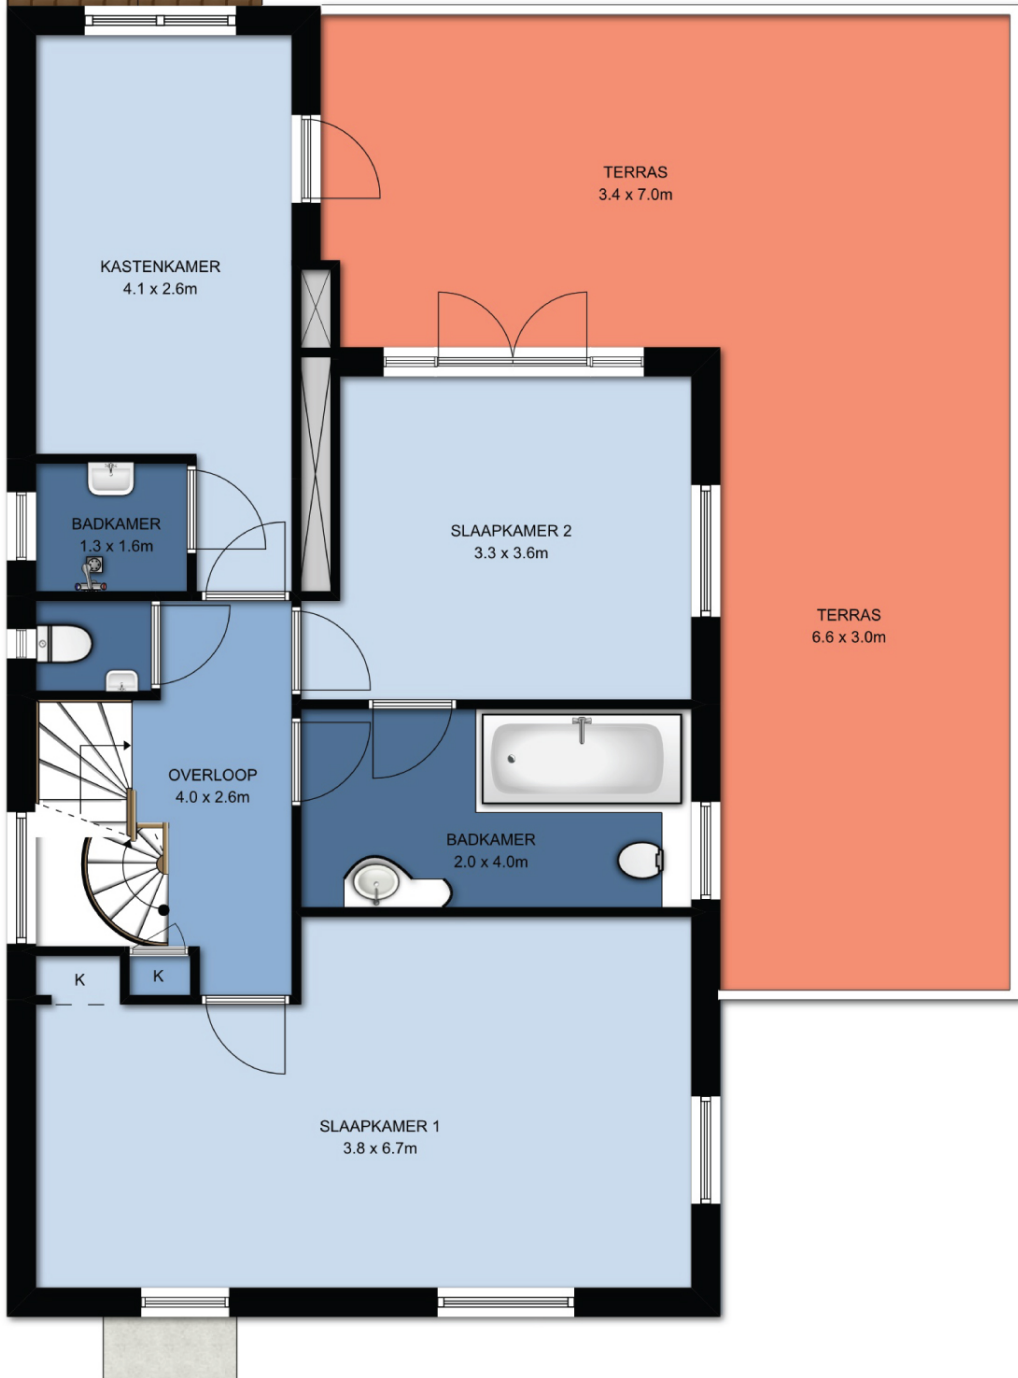

6.7m

12.9m

### 1<sup>e</sup> Verdieping, Vughterweg 26 te 's-Hertogenbosch

De plattegronden zijn ter indicatie en geproduceerd voor promotionele doeleinden.

Aan de plattegronden kunnen geen rechten worden ontleend. © topr.nl